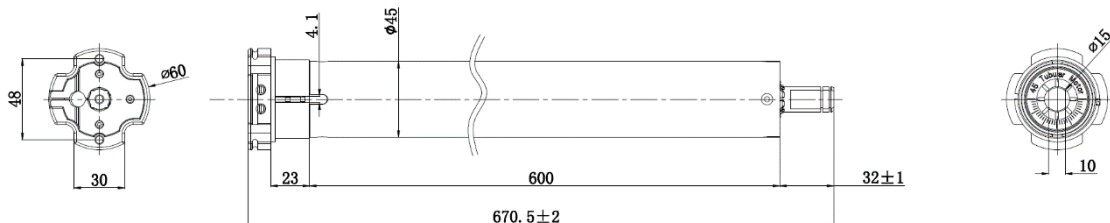

STAR R Ø45 - Idemo Motors®

Descripción del producto	Motor rápido mecánico para pulsador, de Ø45 mm de diámetro, aplicable a cortinas enrollables de gran tamaño, toldos verticales o toldos planos.
Características/ventajas	Motor vía cable para pulsador/inversor. Motor rápido de 30Rpm. Perfecto para ser integrado en cualquier sistema domótico. Finales de carrera mecánicos de alta fiabilidad con regulación manual por varilla.

Características técnicas:

STAR R 45-20/30

Par motor (Nm)	20
Velocidad (Rpm)	30
Potencia (W.)	250
Alimentación (V/Hz)	230/50
Consumo (A)	1.089
Índice de protección	IP44
Longitud (mm)	590