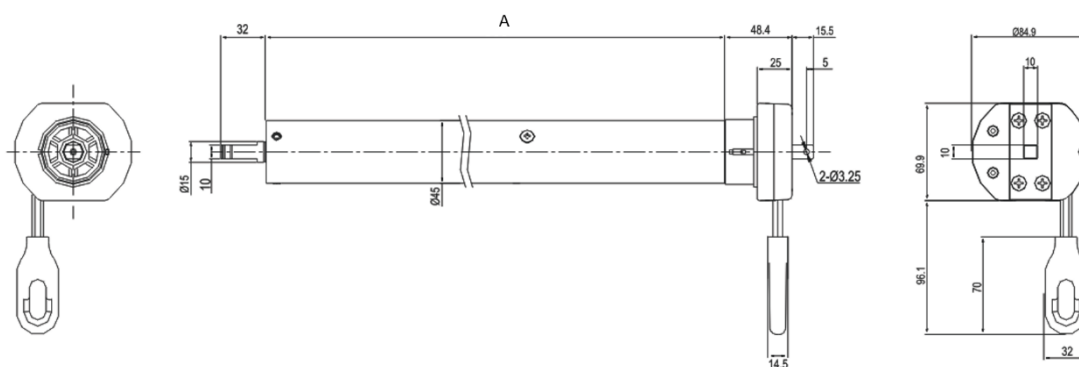

# STAR MM Ø45 - Idemo Motors®

<b>Descripción del producto</b>	Motor mecánico cableado de Ø35 mm de diámetro con cardan para accionamiento manual de emergencia.
<b>Características/ventajas</b>	Motor vía cable para pulsador/inversor. Integra mecanismo (cardan) para la maniobra manual de emergencia. Perfecto para ser integrado en cualquier sistema domótico. Finales de carrera mecánicos de alta fiabilidad con regulación manual por varilla.

## Características técnicas:

STAR MM	45-30/15	45-50/12
Par motor (Nm)	30	50
Velocidad (Rpm)	15	12
Potencia (W.)	190	250
Alimentación (V/Hz)	230/50	230/50
Consumo (A)	0.89	1.089
Índice de protección	IP44	IP44
Longitud (mm)	665	665