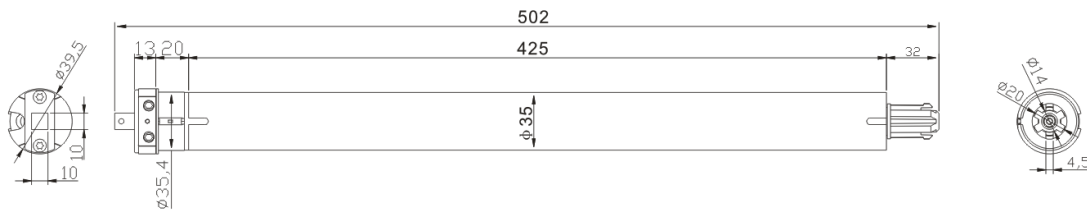

STAR RS Ø35 - Idemo Motors®

Descripción del producto Motor mecánico cableado rápido y silencioso de Ø35 mm de diámetro para cortinas enrollables.

Características/ventajas Motor silencioso ($\leq 42\text{dBA}$) y rápido (28Rpm) para aplicaciones interiores, cortinas enrollables y screens.
Sistema cableado para pulsador/inversor.
Finales de carrera mecánicos de alta fiabilidad con regulación manual por varilla.
Es la opción más básica para la motorización de persianas y toldos.
Integrable a cualquier sistema de domótica cableada.

Características técnicas:

STAR RS 35-06/28

Par motor (Nm)	6
Velocidad (Rpm)	28
Potencia (W.)	115
Alimentación (V/Hz)	230/50
Consumo (A)	0.485
Índice de protección	IP44
Longitud (mm)	485