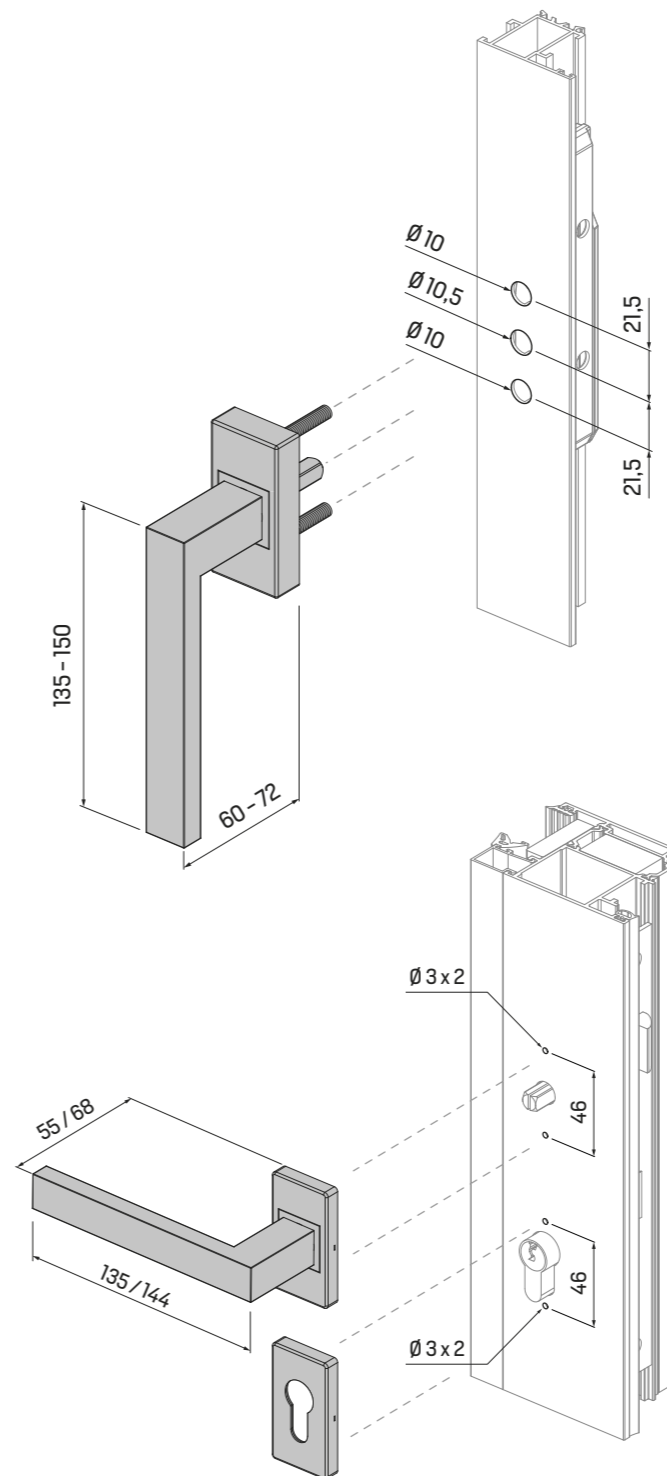

200.000 ciclos de
apertura | abertura

ESCUDO Y EMBELLECEDOR
ESCUDO E ACABAMENTO

ESTÉTICA
CUADRADA | ESTÉTICA
QUADRADA

ESTÉTICA
REDONDA | ESTÉTICA
REDONDA

KITS DE VENTANA Y PUERTA
KITS DE JANELA E PORTA

Manillas de ventana: cada referencia se suministra en caja unitaria con cuadradillo de 7 mm y tornillería.

Manetes de janela: cada referência é fornecida em caixa unitária com quadrado de 7 mm e parafusos.

Manillas de puerta: cada referencia se suministra en juegos con embellecedores de bombillo, cuadradillo de 8 mm y tornillería.

Manetes de porta: cada referência é fornecida em jogos com acabamentos de lâmpada bulbo, quadrado de 8 mm e parafusos.