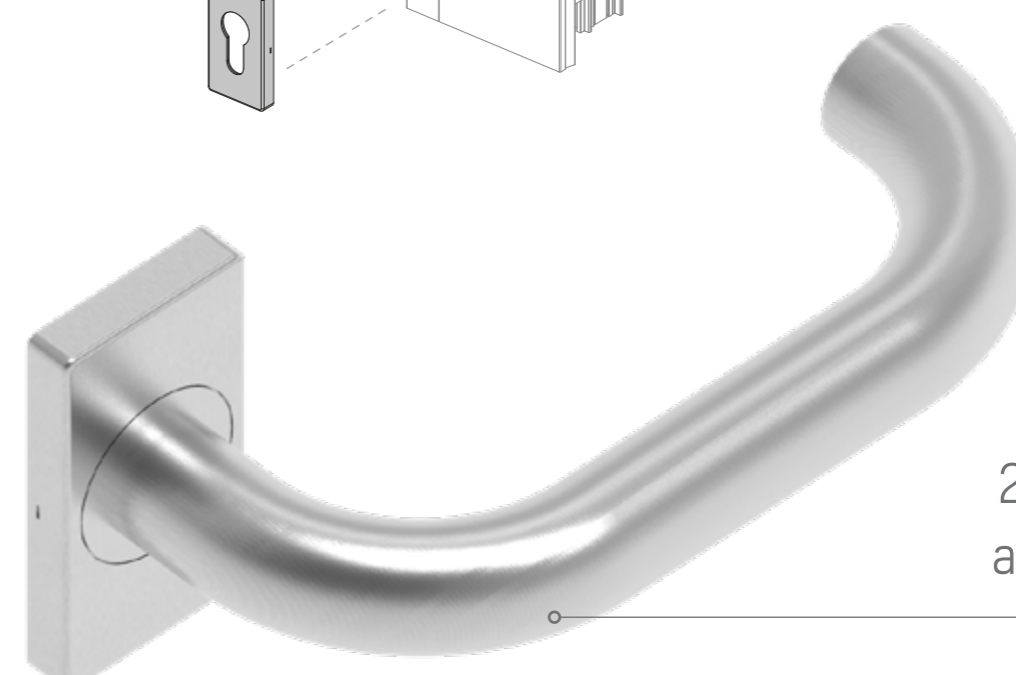

Acero
AISI 304 | Aço
AISI 304

Mecanismo
reforzado | Mecanismo
reforzado

Variación
de diseños | Variedade
de designs

15.000 ciclos de apertura | abertura

- Mecanismo interno metálico, resistente y ajustado.
- Ideales para zonas de pública concurrencia.
- Disponibles versiones curvas para evitar enganches.
- Diseño simple, discreto y atemporal.
- Fabricadas y pulidas a mano una a una.
- Versiones con escudo y embellecedor cuadrado o redondo.
- 8 posiciones de microventilación para ventana.

- Mecanismo interno metálico, resistente e ajustado.
- Ideais para zonas de pública afluência.
- Disponíveis versões curvas para evitar engates.
- Desenho simples, discreto e atemporal.
- Fabricadas e polidas à mão uma por uma.
- Versões com escudo e acabamento quadrado ou redondo.
- 8 posições de microventilação para janela.