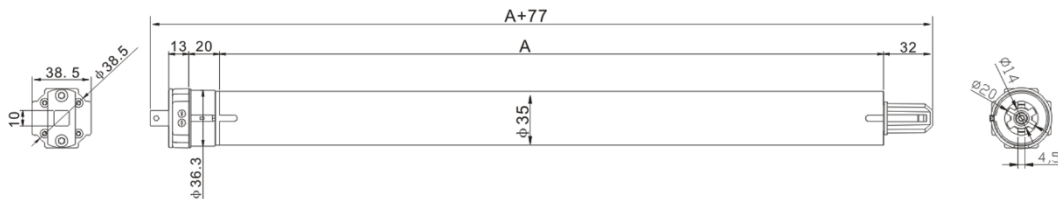

Características técnicas:

	LIMIT RS 35-06/28
Par motor (Nm)	6
Velocidad (Rpm)	28
Potencia (W.)	115
Alimentación (V/Hz)	230/50
Consumo (A)	0.485
Frecuencia radio idrm (MHz)	433.92
Codificación	Idemo idrm
Capacidad memoria (nº emisores)	20
Índice de protección	IP44
Longitud (mm)	490