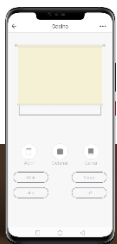

Compatible con la app Idehome®.*

*Para estas funciones requiere el hub Idehome idrm.