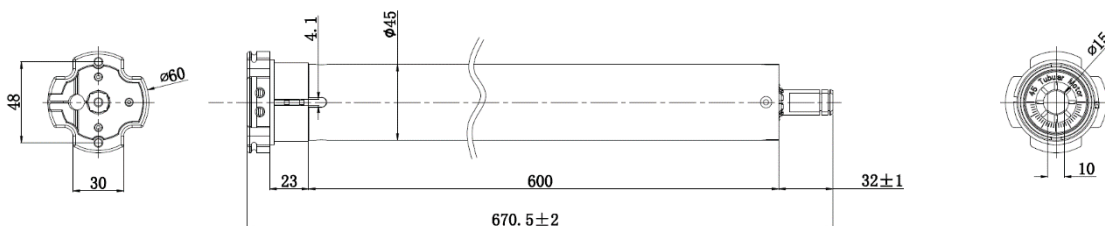

LIMIT R Ø45 - Idemo Motors®

Descripción del producto	Motor rápido de Ø45 mm de diámetro, con final de carrera electrónico y radio integrada para aplicable a cortinas enrollables de gran tamaño, toldos verticales o toldos planos.
Características/ventajas	<p>Motor rápido de 30Rpm.</p> <p>Finales de carrera electrónicos por encoder con regulación completa desde el punto de mando.</p> <p>Permite grabar hasta 4 posiciones favoritas de forma optativa.</p> <p>Radio IDRM integrada: lo dota de compatibilidad con toda la gama de automatismos.</p> <p>Sistema de codificación Idemo idrm.</p> <p>Función de parada por bloqueo u obstrucción.</p>

Compatible con la app Idhome®.*

*Para estas funciones requiere el hub Idhome idrm.

Compatible con asistentes de voz.*

Características técnicas:

	LIMIT R 45-20/30
Par motor (Nm)	20
Velocidad (Rpm)	30
Potencia (W.)	250
Alimentación (V/Hz)	230/50
Consumo (A)	1.089
Frecuencia radio idrm (MHz)	433.92
Codificación	Idemo idrm
Capacidad memoria (nº emisores)	20
Índice de protección	IP44
Longitud (mm)	560